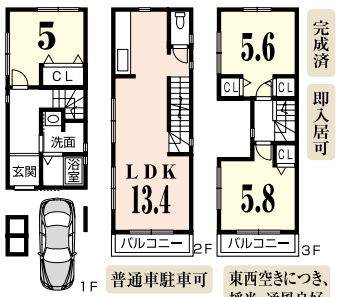

●向日市寺戸町●JR向日町駅歩10分  
●土地/93.79㎡●建延/145.65㎡  
●鉄骨造3階建●築H元年2月

販 急  
**長岡天神**  
一戸建住宅

阪急新駅西山天王山駅徒歩10分(平成25年秋開業予定)

DK堀ごたつ有 室内丁寧にお使いです

平成19年7月全面改装済  
●屋根替替え●サッシ交換(居室ペアガラス)●建具新調●システムキ  
ッチン、ユニットバス、洗面台、トイレ新調●クロス、床フローリング、フロア  
タイル張替え●給湯器交換●白蟻駆除済

**新登場**  
1,980万円

●長岡京市下海印寺●阪急長岡天神駅歩16分  
●土地/40.96㎡●建延/46.96㎡●木造2階建●築S52年3月

販 急  
**西向日**  
新築一戸建

**新価格**  
1,995万円

●長岡京市井ノ内●阪急西向日駅歩15分  
●土地/46.26㎡●建延/77.76㎡●木造3階建●H24年6月完成

完成済  
即入居可

普通車駐車可 東西空きにつき、  
採光・通風良好