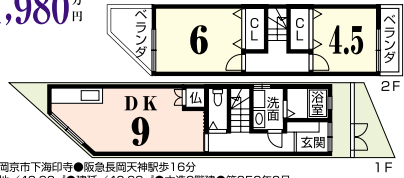

●長岡京市下海印寺●阪急長岡天神駅歩16分
●土地/40.96㎡●建延/46.96㎡●木造2階建●築S52年3月

販 急
西向日
新築一戸建

新価格
1,995万円