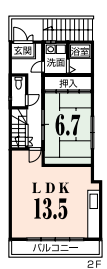

販 急  
**東向日**  
売土地

建築確認取得までの限定!!  
今なら土地のみで販売致します

建築条件なし  
お好きなハウスメーカー・工務店にて建築できます

**新登場**  
2,280万円

建物プランも  
ございます

前道6m

閑静な住宅地

現況/更地

●向日市寺戸町●阪急東向日駅歩15分●地目/宅地●土地/104.61㎡  
●第1種低層住居専用地域●建ぺい率60%●容積率100%●現況/更地

販 急  
**東向日**  
店舗付住宅

2,900万円  
**阪急東向日**  
駅歩4分

1階は事務所や倉庫にも適しています

前道6m  
鉄骨造

平成21年11月  
改装済

●風呂・トイレ2か  
所入替●クロス、和  
室機張替(2・3階)  
●モニター付きキ  
ンターホン設置●  
バルコニー防水工  
事(2・3階)

●向日市寺戸町●JR向日町駅歩10分  
●土地/93.79㎡●建延/145.65㎡  
●鉄骨造3階建●築H元年2月

販 急  
**長岡天神**  
一戸建住宅

阪急新駅西山天王山駅徒歩10分(平成25年秋開業予定)

DK堀ごたつ有 室内丁寧にお使いです

平成19年7月全面改装済  
●屋根替替え●サッシ交換(居室ペアガラス)●建具新調●システムキ  
ッチン、ユニットバス、洗面台、トイレ新調●クロス、床フローリング、フロア  
タイル張替え●給湯器交換●白蟻駆除済