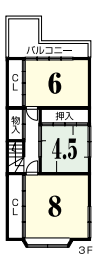

●向日市寺戸町●阪急東向日駅歩15分●地目/宅地●土地/104.61㎡  
●第1種低層住居専用地域●建ぺい率60%●容積率100%●現況/更地

販 急  
**東向日**  
店舗付住宅

2,900万円  
**阪急東向日**  
駅歩4分

1階は事務所や倉庫にも適しています

前道6m  
鉄骨造

平成21年11月  
改装済

●風呂・トイレ2か  
所入替●クロス、和  
室機張替(2・3階)  
●モニター付きキ  
ンターホン設置●  
バルコニー防水工  
事(2・3階)