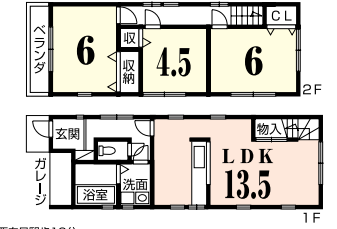

●向日市上植野町●阪急西向日駅歩18分
●土地/65.05㎡●建延/72.50㎡●木造2階建●H24年12月完了●建確/第H24設S-C002号

京免2第7965号 (社)近畿公取協会員 京都府向日市寺戸町洪川1-3-35 TEL.075-931-5711

北野住宅(株)

仲介
FreeDial

0120-505-337

北野住宅 検索 ホームページ http://www.kitano-j.jp